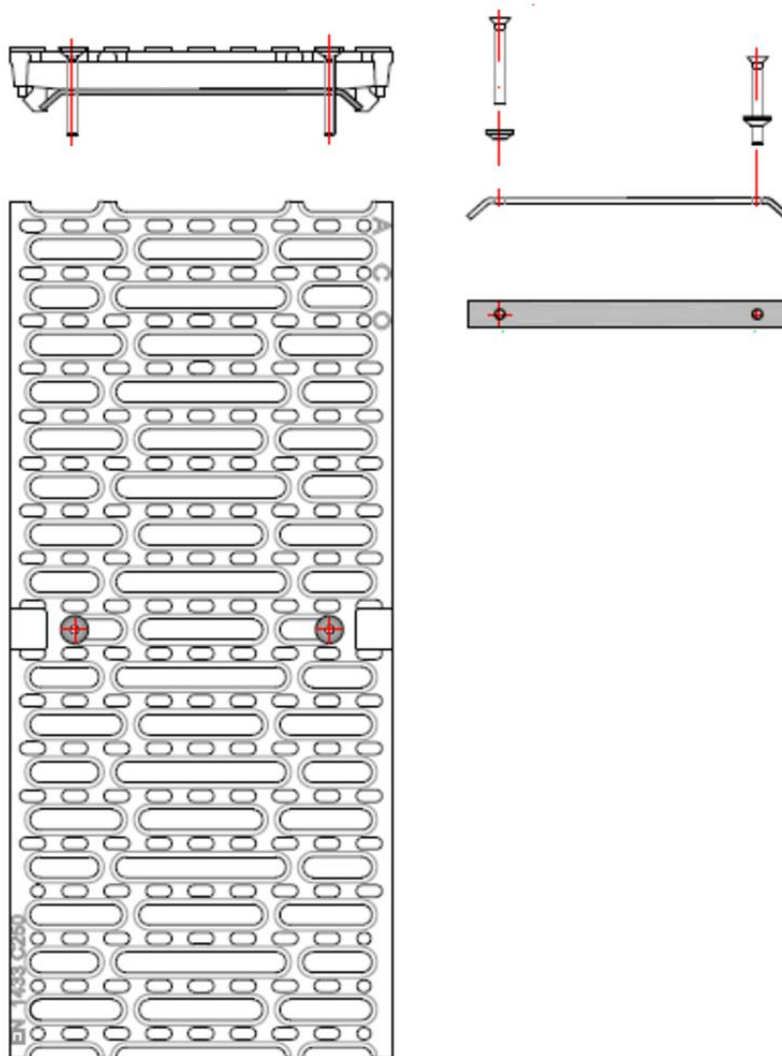

Kit anti-roubo para canal ACO MULTIDRAIN 300, com sistema de fixação por tornillos para grelhas tipo passarela em ferro fundido. Siatema anti-roubo fabricado em aço zincado de comprimento exterior 288mm, largura de 16 mm e 12,5 de altura. Peso: 0,4 kg.

#### Security locking

#### Dimensões:

Modelo	MULTIDRAIN 300
Material	AºZº
L (mm)	288
A (mm)	16
H (mm)	12,5
Tipo grelha	passarela
Material grelha	ferro fundido